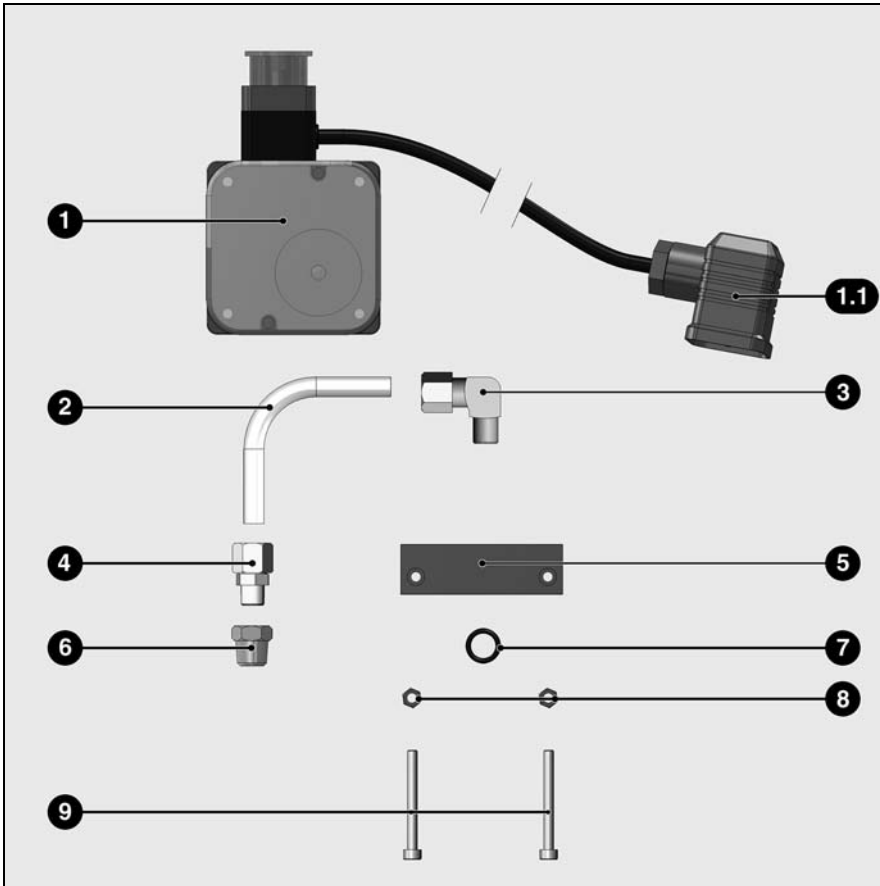

**Assembly instructions  
Max. gas pressure switch**

**en**

**Комплект по замене**

**ru**

**Instrucciones de montaje**

**es**

**Βιβλίο Χρήσης**

**gr**

**Instrukcja obsługi**

**pl**

**Kullanım kitapçığı**

**tr**

Pos.	Bezeichnung	Description	Descrizione	Omschrijving	Description	Descripción	Назначение
1	Druckwächter	Manostat	Manostato	Drukbewaker	Gas pressure switch	Manostato	Реле давления
1.1	Stecker	Prise			Plug	Toma	разъем
2	Bogen	Coude			Elbow		
3	Winkel-Verschraubung	Raccord coudé			Elbow fitting		Штуцер
4	Verschraubung	Raccord droit			Straight fitting		Штуцер
5	Halter f. Druckwächter	Support manostat			Switch holder		Кронштейн реле давления
6	Reduzierstück 1/4" > 1/8"	Réduction 1/4" > 1/8"	1/4" > 1/8"	1/4" > 1/8"	Reducer fitting	1/4" > 1/8"	1/4" > 1/8"
7	Dichtung	Joint			Gasket	Junta	прокладкой
8	Mutter	Ecrou			Nut		
9	Schraube	Vis			Screw		