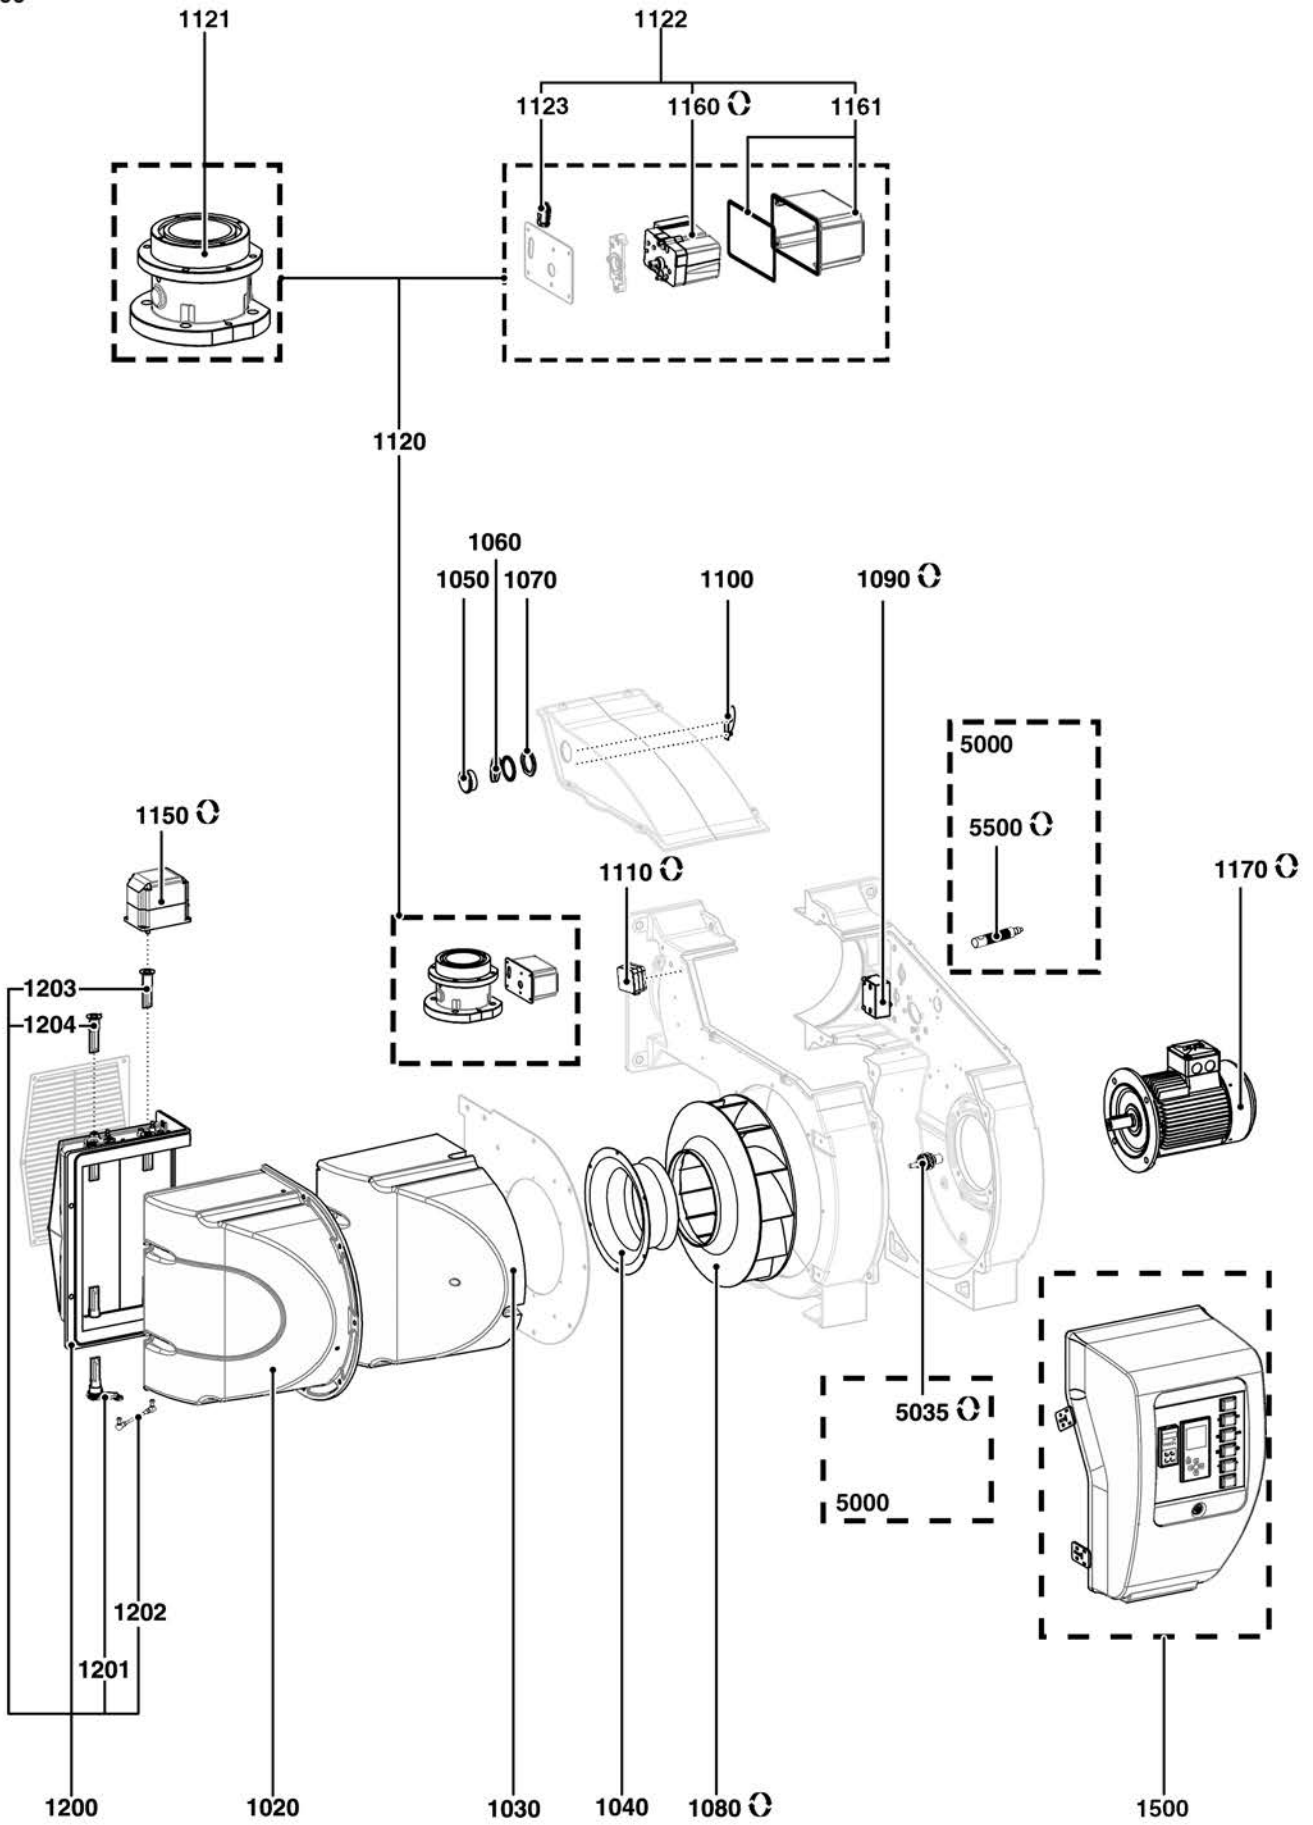

SPARE PARTS EXPLODED VIEW GAS BURNERS

Model

CB-EKEVO 6/7 G-E

R8220103-03 - 30/01/2017

1	3752745	EKEVO 6.2400 G-E/BT3/KN	01-2014	-
1	3752749	EKEVO 6.2400 G-E/BT3/KM	01-2014	-
1	3752753	EKEVO 6.2400 G-E/BT3/KL	01-2014	-
2	3752746	EKEVO 6.2900 G-E/BT3/KN	01-2014	-
2	3752750	EKEVO 6.2900 G-E/BT3/KM	01-2014	-
2	3752754	EKEVO 6.2900 G-E/BT3/KL	01-2014	-
3	3752747	EKEVO 7.3600 G-E/BT3/KN	01-2014	-
3	3752751	EKEVO 7.3600 G-E/BT3/KM	01-2014	-
3	3752755	EKEVO 7.3600 G-E/BT3/KL	01-2014	-
4	3752748	EKEVO 7.4500 G-E/BT3/KN	01-2014	-
4	3752752	EKEVO 7.4500 G-E/BT3/KM	01-2014	-
4	3752756	EKEVO 7.4500 G-E/BT3/KL	01-2014	-
5	3750525	GT-S451-1 1/2	01-2014	-
6	3750526	GT-S452-2	01-2014	-
7	3750510	GT-D452-1 1/2	01-2014	-
8	3750511	GT-D453-2	01-2014	-
9	3750527	GT-S453-65	01-2014	-
10	3750528	GT-S454-80	01-2014	-
11	3750529	GT-S455-100	01-2014	-
12	3750530	GT-S456-125	01-2014	-
13	3750512	GT-D454-65	01-2014	-
14	3750513	GT-D455-80	01-2014	-
15	3750514	GT-D456-100	01-2014	-

Col	Reference	Model type	Begin	End

1000